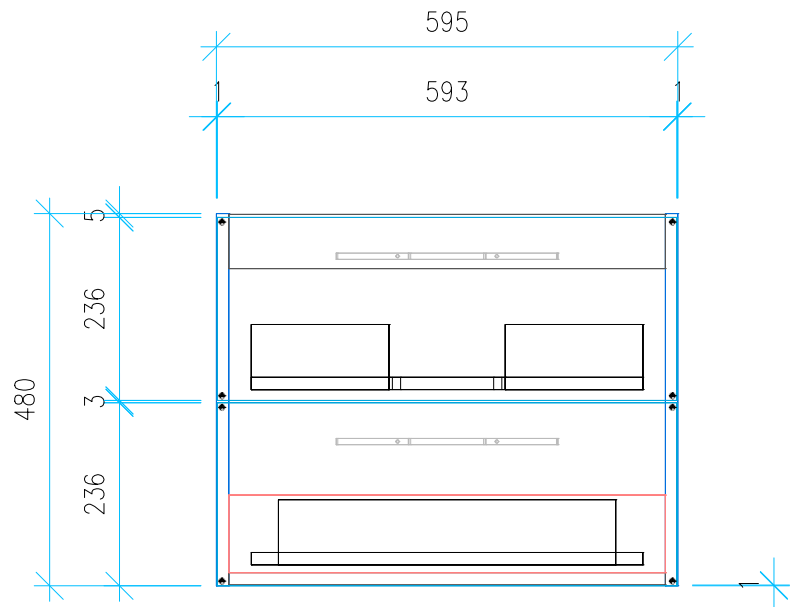

Ansicht 1 / 3D

Ansicht 2 / Draufsicht

Ansicht 3 / Seitenansicht Links

Ansicht 4 / Vorderansicht

Höhe <b>480</b> Breite <b>595</b> Tiefe <b>475</b>	Erstellt <b>11.02.2025</b>	Artikelname
	Maße in mm	<b>WTU_KAL_CONO_60_SLV</b>
	Gewicht in kg	