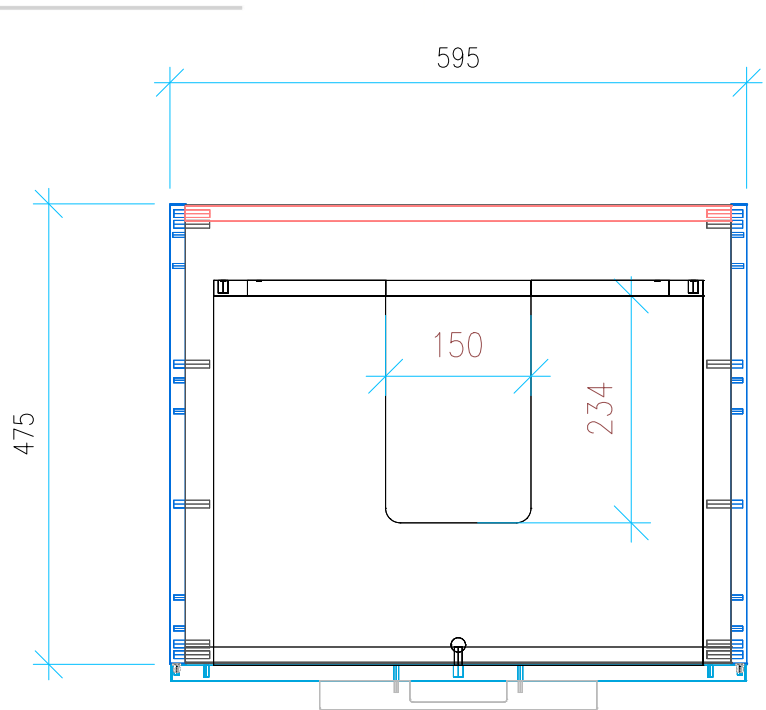

Ansicht 1 / 3D

Ansicht 2 / Draufsicht

Ansicht 3 / Seitenansicht Links

Ansicht 4 / Vorderansicht

Höhe <b>480</b> Breite <b>595</b> Tiefe <b>475</b>	Erstellt <b>11.02.2025</b>	Artikelname
	Maße in mm	<b>WTU_KAL_CONO_60_SLV</b>
	Gewicht in kg	