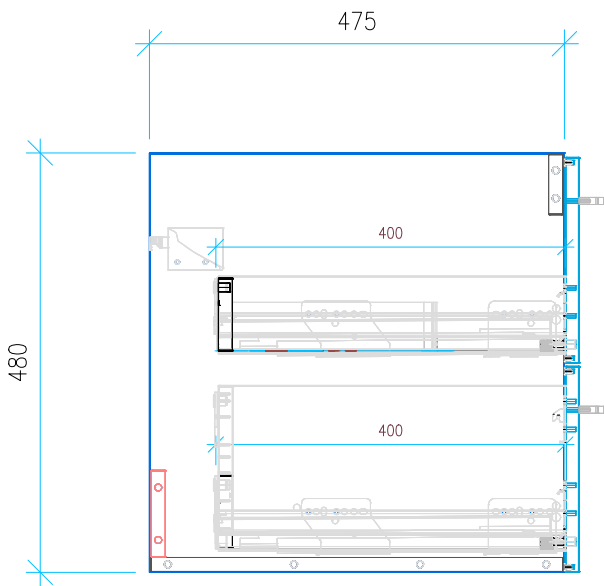

Ansicht 1 / 3D

Ansicht 2 / Draufsicht

Ansicht 3 / Seitenansicht Links

Ansicht 4 / Vorderansicht

Höhe <b>480</b> Breite <b>595</b> Tiefe <b>475</b>	Erstellt <b>11.02.2025</b>	Artikelname
	Maße in mm	<b>WTU_KAL_CONO_60_SLV</b>
	Gewicht in kg	